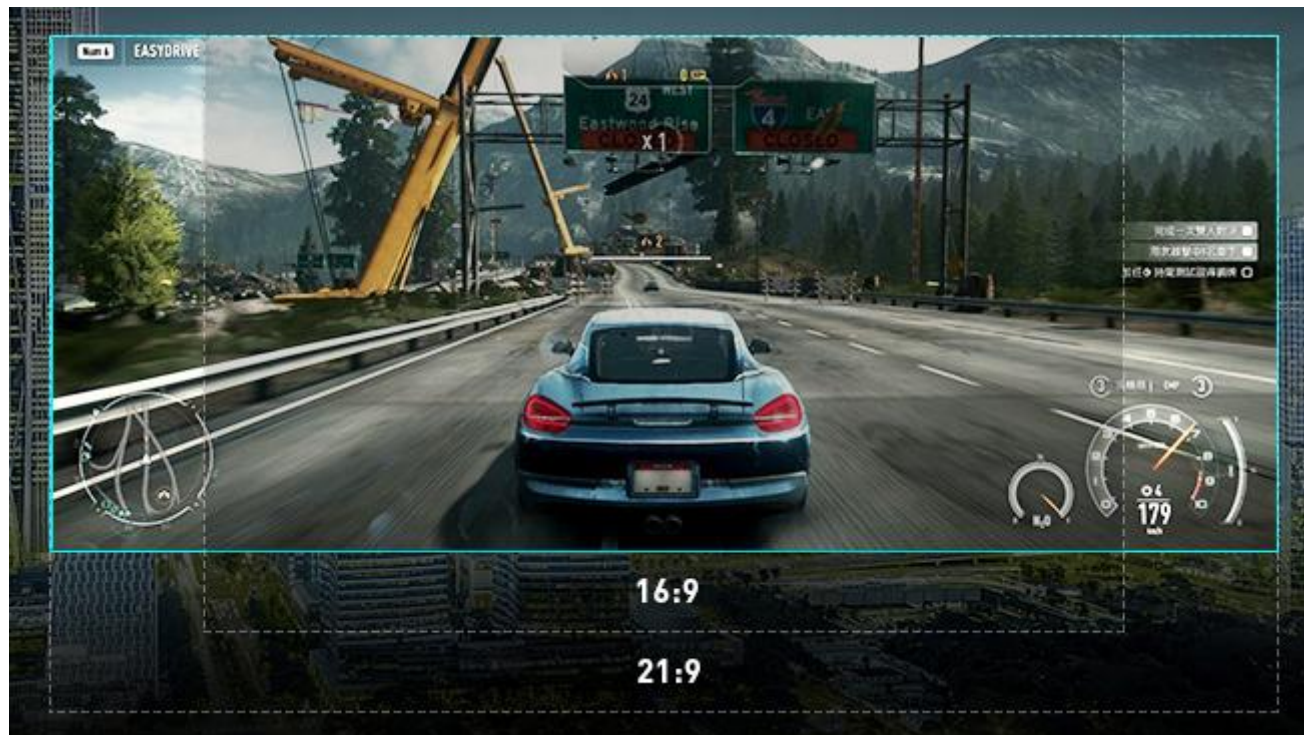

攀升 (IPASON) 显示器产品手册 QR302W

产品定位

- 游戏电竞显示器
- 个人游戏玩家，网吧

目标量产时间

- 2019.7.25

产品卖点概述

- 21:9 宽幅荧幕，带来更广阔的视野
- 200HZ超高刷新率
- AMD FreeSync
- **原生态3000:1 静态对比度，明暗对比更清晰**
- HDR，清楚呈现暗部细节，看得更清楚
- **自带准星，一键开启，三种准星模式自由选择**
- DC调光不闪屏、护眼滤蓝光
- 流光溢彩电竞灯

主体	品牌	IPASON
	产品代码	QR302W
	颜色	黑色
	认证型号	QR302W
显示	面板类型	VA
	曲面	1800R
	面板尺寸	29.5英寸
	屏幕比例	21:9
	最佳分辨率	2560*1080
	刷新率	200Hz
	响应时间【典型值】	5ms (GTG OD后)
	点距	0.2697 (W) x 0.2697 (H)
	色数	16.7M
	色域	72%NTSC (sRGB>99%)
	亮度【典型值】	300cd/m ²
	对比度【典型值】	3000:1
	可视角度【最大值】	170°/160°(CR≥10)
	内置音箱	无
	HDCP功能	支持
LED背光	是	
接口	HDMI	2个
	DP	2个
	VGA	无
	Audio	Audio out
	TYPE-C	无
	其他	无

产品卖点

1、核心卖点:

21:9 带鱼屏

See Wider: 21:9 宽幅荧幕，带来更广阔的视野，游戏竞技中，减少地图的移动，快人一步发现敌人

产品卖点

2、核心卖点:

电竞 毫厘必争

每秒刷新200帧，FPS游戏的时候不漏过每一个细节过程，
快人一步锁定目标精准打击