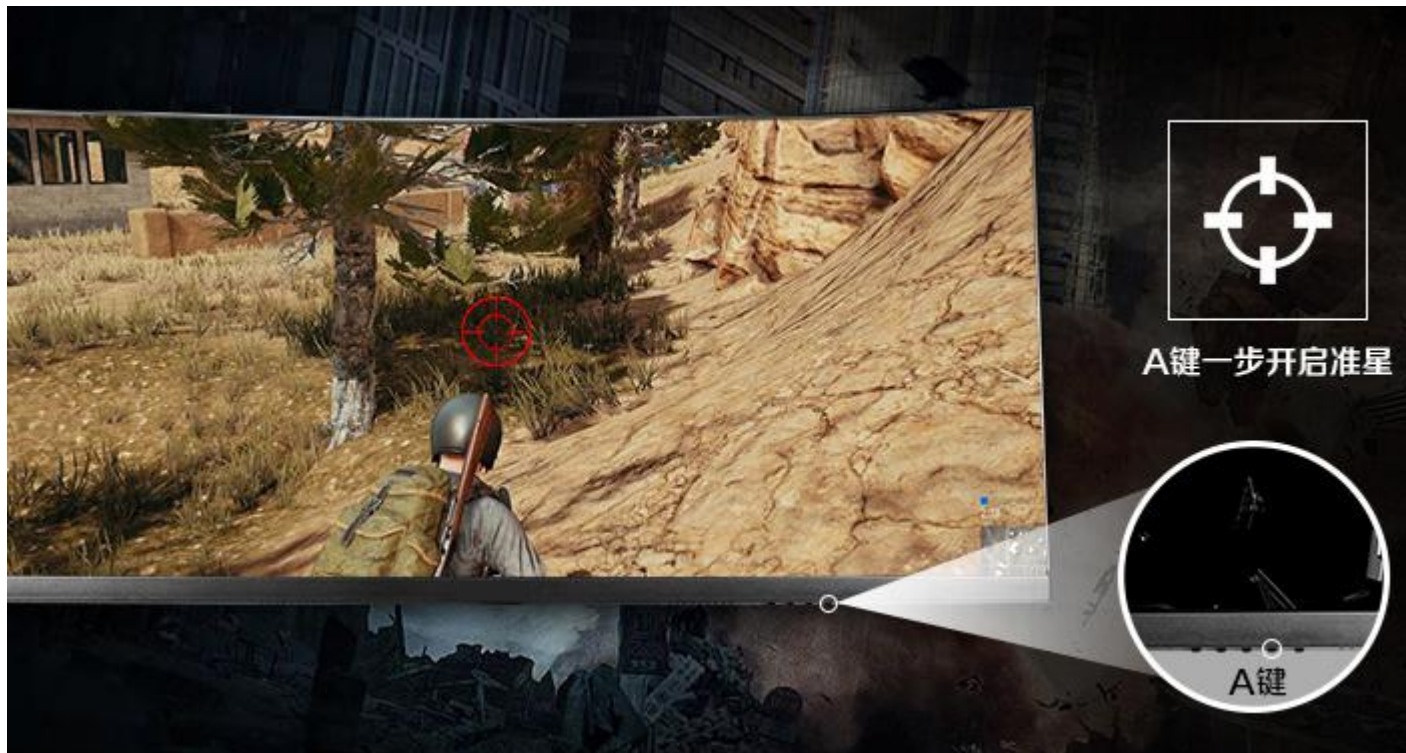

产品卖点

3、核心卖点:

游戏模式瞄准辅助

一键开启**准星**，**三种准星模式自由**选择，**机瞄也可以快速锁定**敌人，进行**精准打击**

准星瞄准器图标待更新